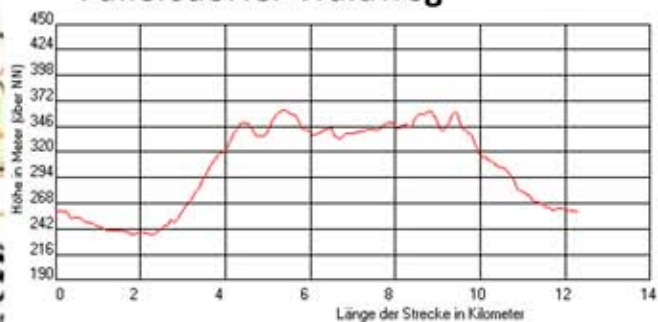

Füllersdorfer Waldweg

Gesamtlänge	12,28 km	Minimales Gefälle	-0,55 %
Maximale Höhe	362,00 m	Maximales Gefälle	-12,29 %
Minimale Höhe	232,48 m	Stärkster Steigung	100,75 m
Maximale Steigung	9,93 %	Gewinnsteig	100,30 m
Maximale Steigung	11,88 %		