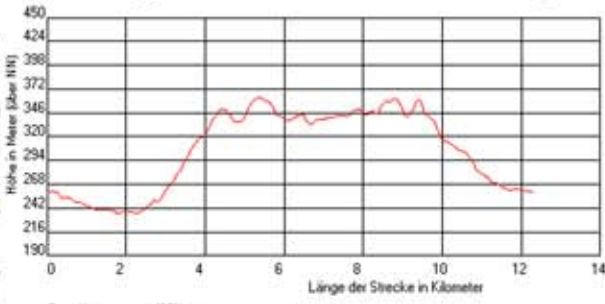

Herzogbirbaumer Andachtsweg

Gesamtlänge	12,28 km
Maximale Höhe	354 m
Minimale Höhe	216 m
Maximale Steigung	11,99 %

Minimale Gefälle	-0,95 %
Maximale Gefälle	12,28 %
Summe Steigungen	188,75 m
Summe Gefälle	188,85 m